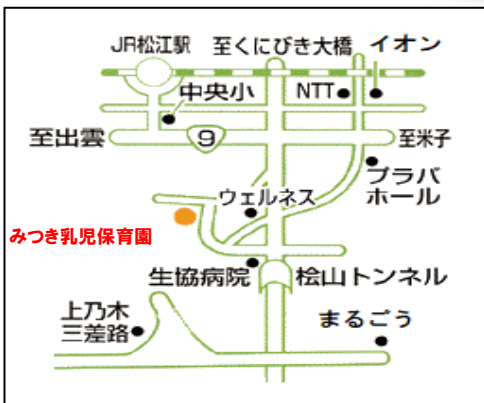

### 《お楽しみ会》

遊戯室で先生たちが、  
歌をうたったり、劇をし  
たりしますよ♪  
0～2歳児の子どもたち  
向けの内容になってい  
ますので、ぜひご参加く  
ださい♡

2月26日(水)

### 《保育体験》

保育園のお友だちと  
いっしょに素材に触れ  
て遊んだり、遊戯室で  
体を動かして楽しみま  
せんか？  
天候が良かったら、園  
庭におでかけできるか  
な・・・♪

見学・体験は随時募集しています。

いつでも問い合わせてください。

松江市西津田7丁目9-1  
☎0852-60-7200